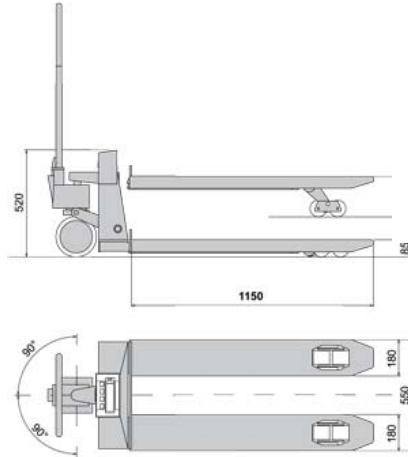

3kg-6kg-15kg

Balances compteuses autonomes

BATTERIE INTEGREE

3kg-6kg-15kg-30kg

Balance compteuse rapide, précise, ergonomique

Haute résolution interne 1/600 000 (HC-3Kg / 6Kg / 30Kg)

1/750 000 (HC-15Kg)

Balances compteuses plateforme

30kg-60kg-150kg

Pèse-palettes BPU

600kg/200g – 1500kg/500g

Plateforme en U posée au sol, déplaçable et simple d'utilisation. Permet les opérations de pesée de n'importe quel produit sur palette européenne (800x1200 mm).

Transpalette peseur (sans comptage)

Transpalette pesage comptage

500-1000-2000kg/0,2-0,5-1kg

Plateformes Pèse-roue **2X3000kg/0,5kg**

Dimensions 400x410mm – Poids 14,5Kg
 Plateau de pesage 400x300mm – Hauteur 58mm