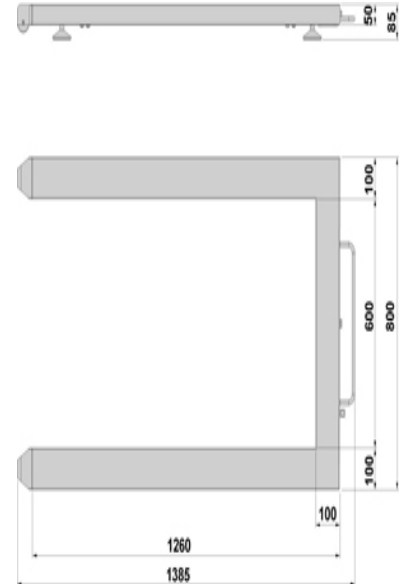

CARACTERISTIQUES DE NOS BALANCES EN LOCATION
PARC DE 200 BALANCES ELECTRONIQUES

Balances compteuses de précision

- 300g/0,01g
- 1-3kg/0,01g-0,1g
- 6kg/0,1g
- 5-12kg/0,1g-1g
- 1210g/0,01g
- 1610g/0,01g

Balances compteuses (monobloc)

3kg-6kg-15kg

Balances compteuses autonomes

BATTERIE INTEGREE

3kg-6kg-15kg-30kg

Balance compteuse rapide, précise, ergonomique

Haute résolution interne 1/600 000 (HC-3Kg / 6Kg / 30Kg)

1/750 000 (HC-15Kg)

Balances compteuses plateforme

30kg-60kg-150kg

Pèse-palettes BPU

600kg/200g – 1500kg/500g

Plateforme en U posée au sol, déplaçable et simple d'utilisation. Permet les opérations de pesée de n'importe quel produit sur palette européenne (800x1200 mm).

Transpalette peseur (sans comptage)

Transpalette pesage comptage

500-1000-2000kg/0,2-0,5-1kg

Plateformes Pèse-roue **2X3000kg/0,5kg**

Dimensions 400x410mm – Poids 14,5Kg
 Plateau de pesage 400x300mm – Hauteur 58mm